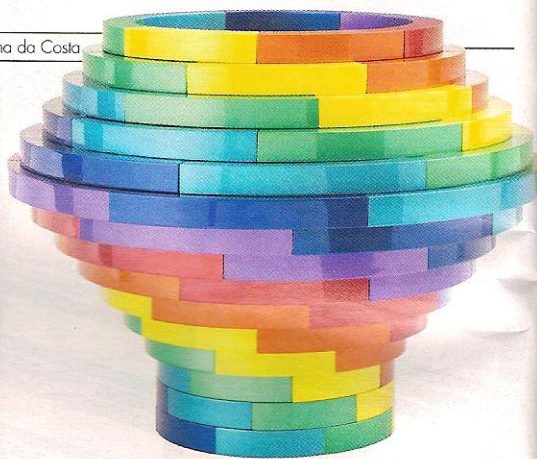

TOUR
DE DISEÑO
POR HOLANDA

¡Vive el
VERANO!

PRISMA PUBLICACIONES

00211

8 413042 572817

CANARIAS 2,00€ / PORTUGAL (CONT.) 2,00€

TOP DECO

PIEZAS EMBLEMÁTICAS QUE SE REEDITAN EN LA MEJOR DE SUS VERSIONES, ACABADOS CÁLIDOS, AMALGAMAS DE ARTE Y MODA... EL EQUIPO DE INTERIORES HA SELECCIONADO LO MEJOR Y LO MÁS NUEVO DEL MES PARA TI

Realización Elena da Costa

DE PORTE NOBLE ARISTOCRACIA PERRUNA

Que el perro es el mejor amigo del ser humano, no hay quien pueda discutirlo. Tal vez por ello, estos bellos animales se convierten en el foco de trabajo de algunos artistas. Azar es un retrato de la colección Perros con Traje realizada al óleo sobre tabla (41 x 33 cm; CPV). Una obra de **Francis de Blas**.

[TORBELLINO] de color

La estética pop sigue levantando el ánimo con su explosión cromática. En la imagen Giostra, de la colección Raw & Rainbow, de Alessandro Zambelli para **Altreforme**. Forma parte de una serie de diez esculturas en edición limitada diseñadas con motivo del X aniversario de la marca (30 x 41 cm; CPV).